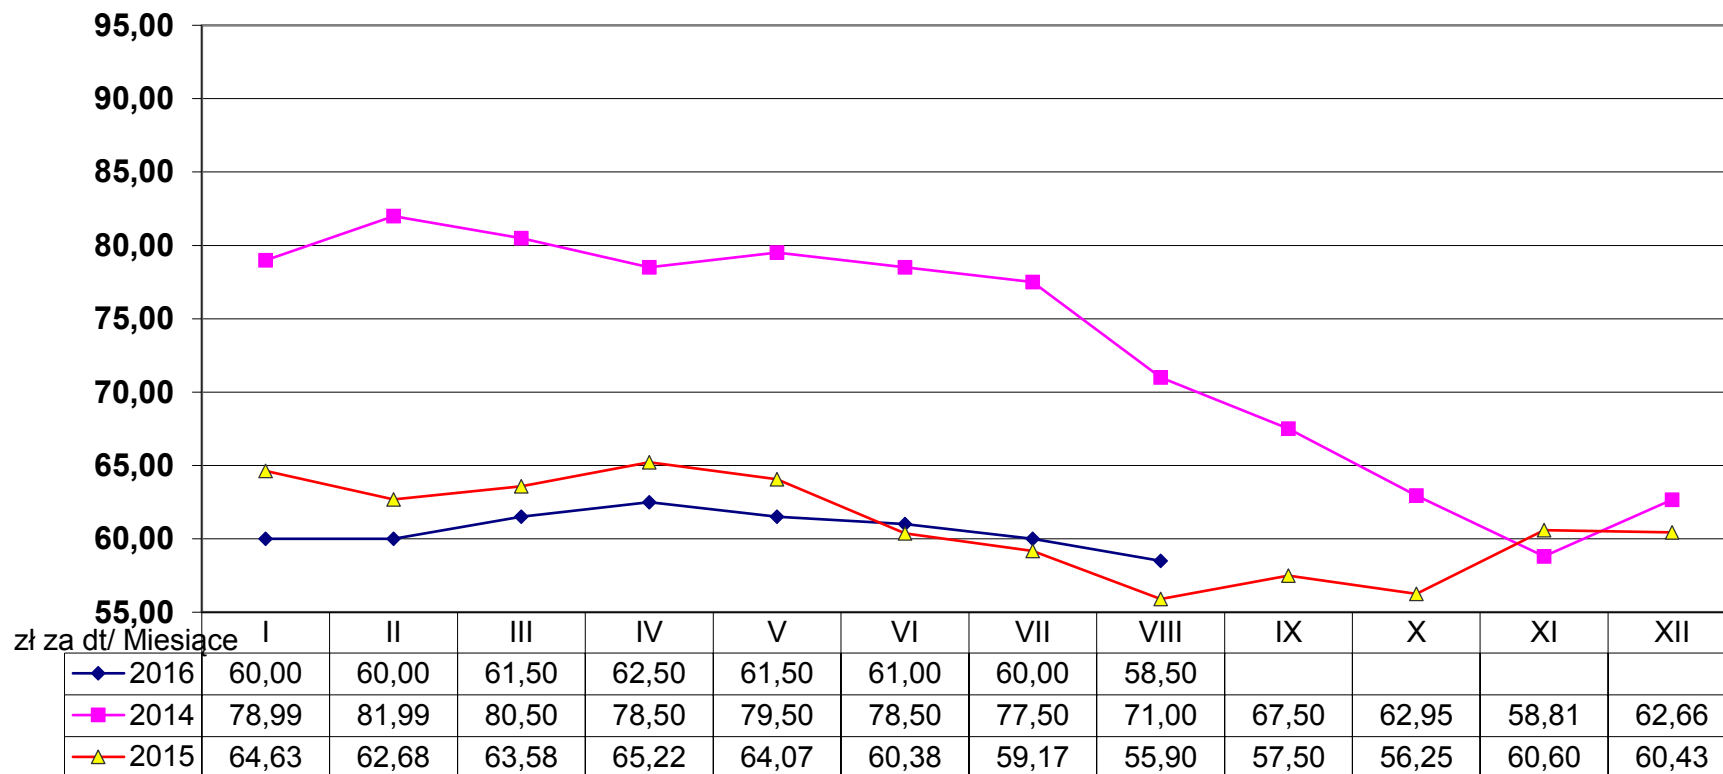

### Targowiskowe ceny jęczmienia w latach 2014-2016 z LODR Końskowola

K. prod. 1 dt w 2014 r. - 63,79 zł. Śr. r. targ. c =73,20 zł;. K. prod. 1 dt w 2015 r. - 73,85 zł. Śr. r. targ. c =60,94 zł; K. prod. 1 dt w 2016 r. - 73,85 zł. Śr. r. targ. c =60,50 zł; (Za 3 m-ce). Jęczmień jary - plon 50 q/ha (brutto)