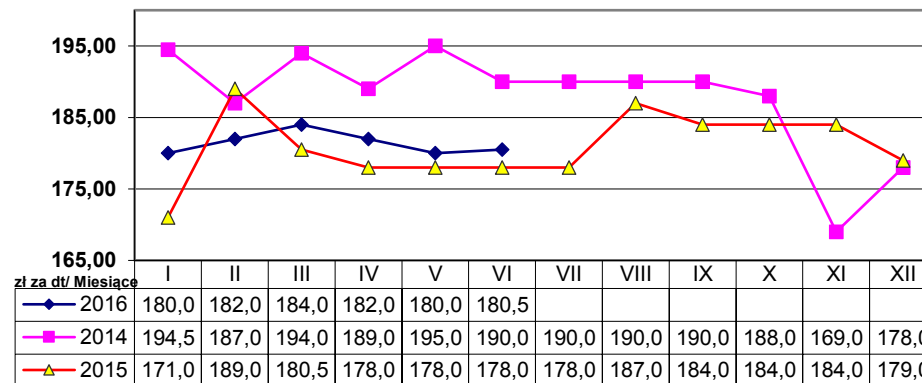

Ceny mocznika w latach 2014-2016 z LODR Końskowola

Ceny polifoski w latach 2014-2016 z LODR Końskowola

Ceny soli potasowej w latach 2014 - 2015 z LODR Końskowola

K. prod.1 dt w 2013 r. - 67,33 zł. Śr. r. targ. c = 62,37zł; K. prod.1 dt w 2014 r. - 66,80 zł. Śr.r. targ. c =53,39 zł;
 K. prod. 1 dt w 2015 r. - 66,61 zł. Śr. r. targ. c.=46,36 zł (Za 10 m-cy). Żyto - plon 40 q/ha (brutto).