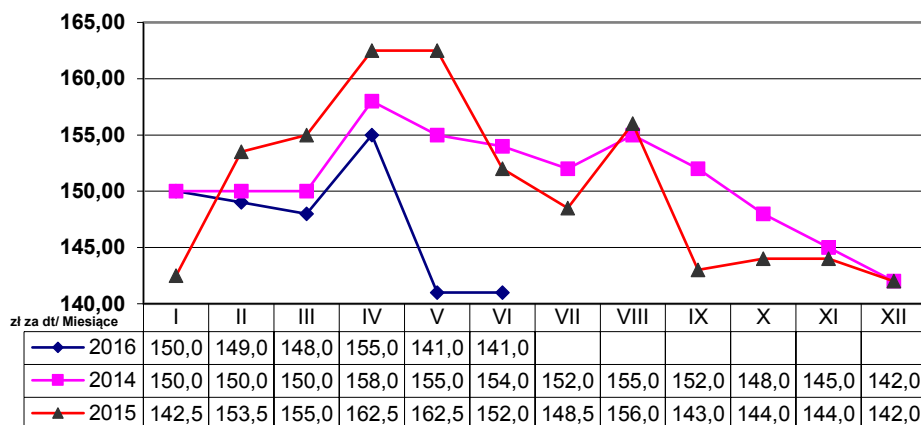

Ceny mocznika w latach 2014-2016 z LODR Końskowola

Ceny polifoski w latach 2014-2016 z LODR Końskowola

Ceny soli potasowej w latach 2014 - 2015 z LODR Końskowola

K. prod.1 dt w 2013 r. - 67,33 zł. Śr. r. targ. c = 62,37zł; K. prod.1 dt w 2014 r. - 66,80 zł. Śr.r. targ. c =53,39 zł;
 K. prod. 1 dt w 2015 r. - 66,61 zł. Śr. r. targ. c.=46,36 zł (Za 10 m-cy). Żyto - plon 40 q/ha (brutto).