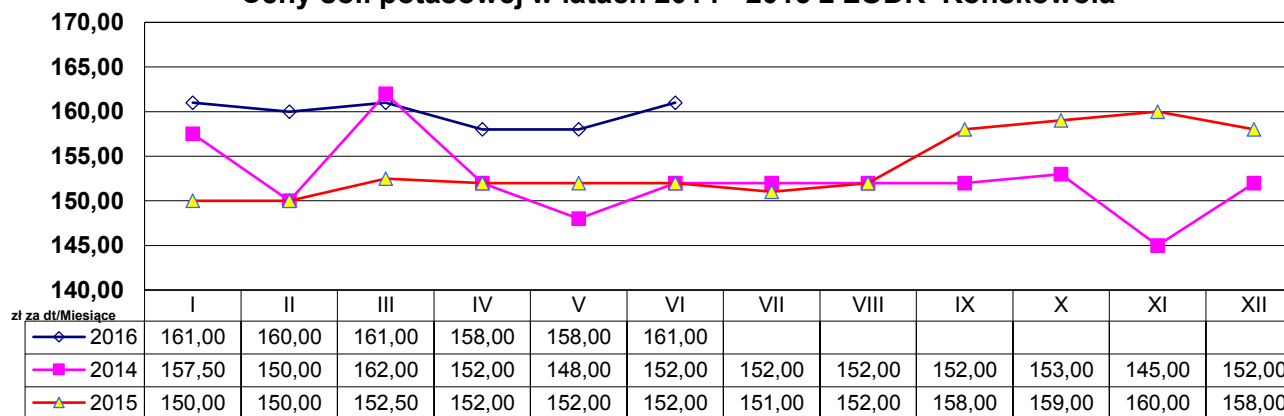

Ceny mocznika w latach 2014-2016 z LODR Końskowola

Ceny polifoski w latach 2014-2016 z LODR Końskowola

Ceny soli potasowej w latach 2014 - 2015 z LODR Końskowola

K. prod.1 dt w 2013 r. - 67,33 zł. Śr. r. targ. c = 62,37zł; K. prod.1 dt w 2014 r. - 66,80 zł. Śr.r. targ. c =53,39 zł;
 K. prod. 1 dt w 2015 r. - 66,61 zł. Śr. r. targ. c.=46,36 zł (Za 10 m-cy). Żyto - plon 40 q/ha (brutto).