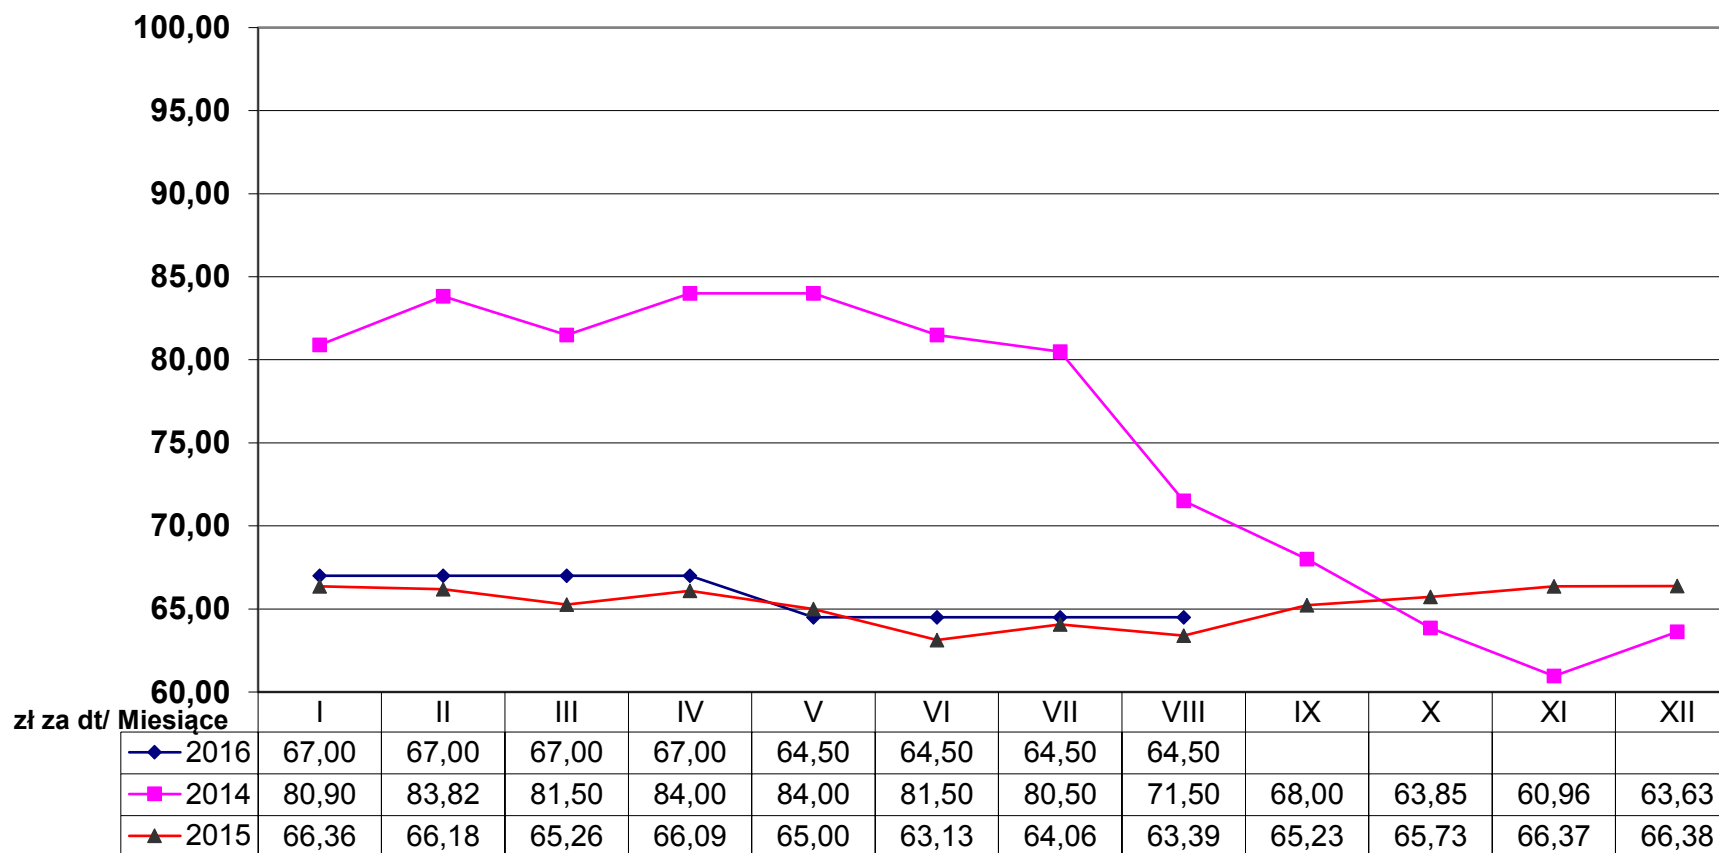

### Targowiskowe ceny pszenicy w latach 2014-2016 z LODR Końskowola

K. prod.1 dt w 2014 r. - 78,28 zł. Śr. r. targ. c. = 75,35 zł; K. prod. 1 dt w 2015 r. - 77,34 zł. Śr. r. targ. c.=65,27 zł. K. prod. 1 dt w 2016 r. - 77,34 zł. Śr. r. targ. c.=67,00 zł. (Za 3 m-ce). Pszenica ozima - plon 50 q/ha (brutto)