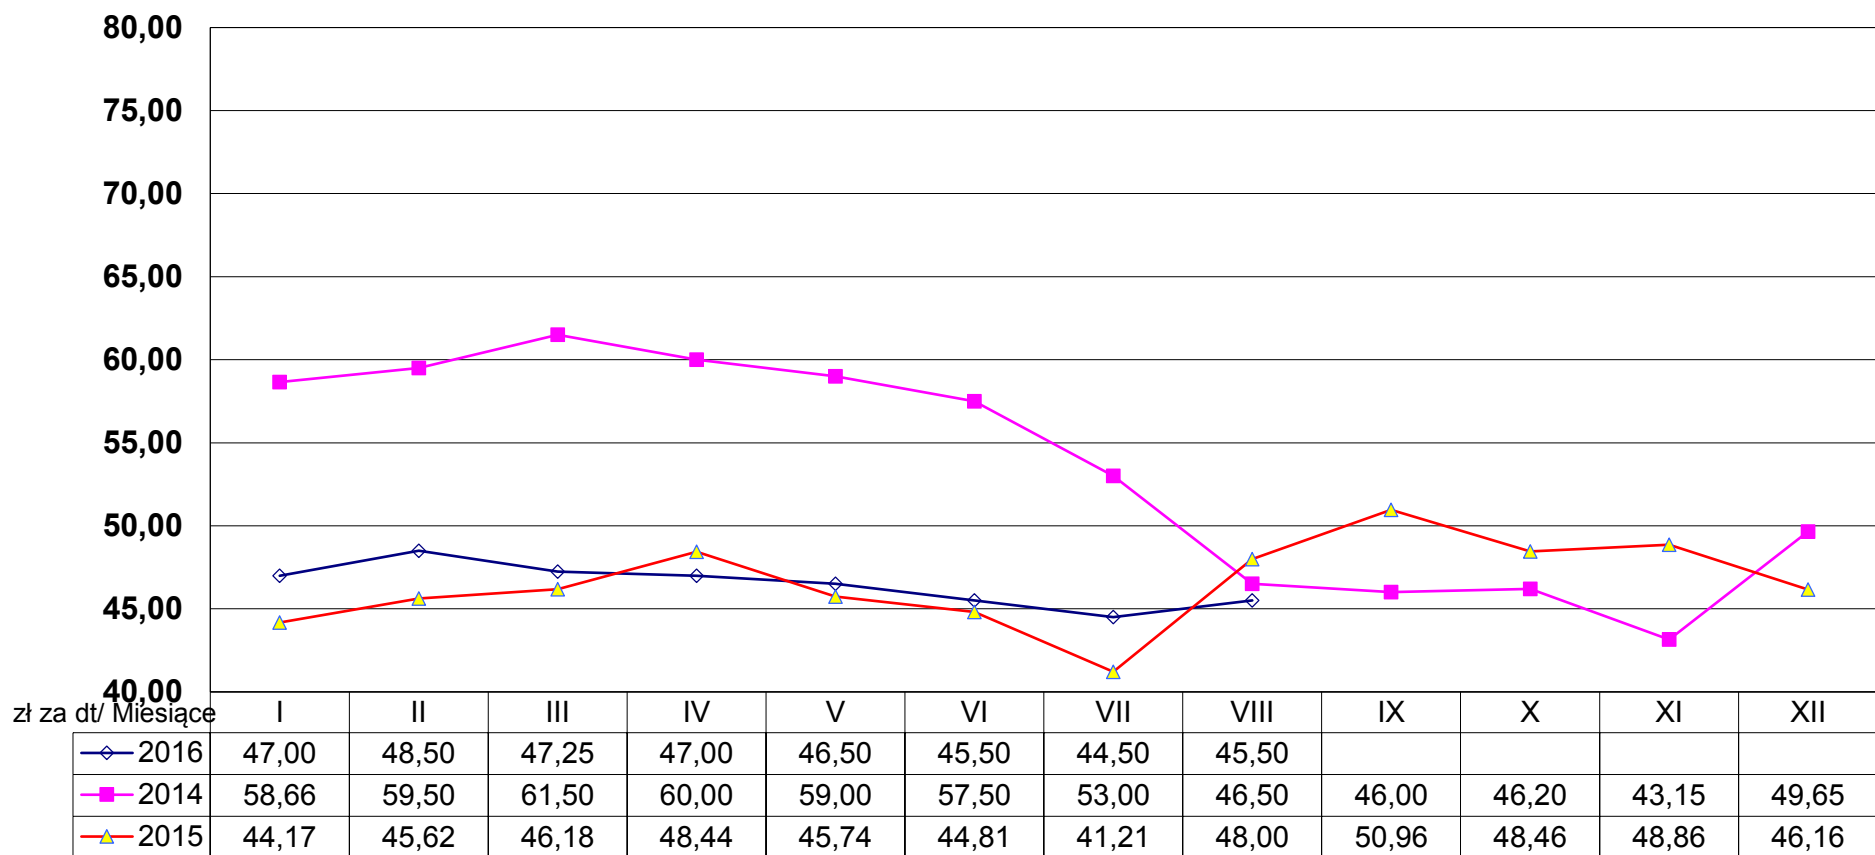

### Targowiskowe ceny żyta w latach 2014 - 2016 z LODR Końskowola

; K. prod.1 dt w 2014 r. - 66,80 zł. Śr.r. targ. c =53,39 zł; K. prod.1 dt w 2015 r. - 66,61 zł. Śr.r. targ. c =46,36 zł; K. prod.1 dt w 2016 r. - 66,61 zł. Śr. r. targ. c = 47,58 zł; (Za 3 m-ce). Żyto - plon 40 q/ha (brutto).